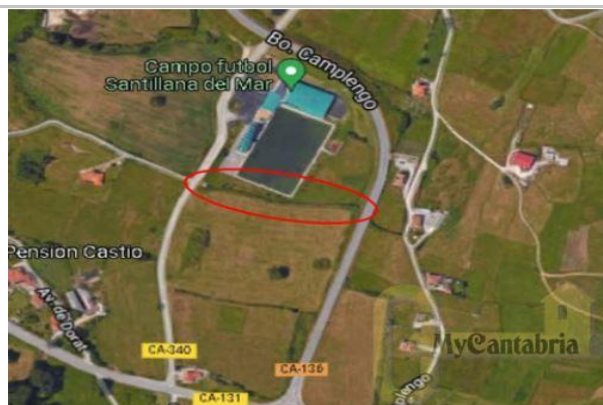

Dirección: Crta Vivieda a Campiego
Población: Santillana del Mar
Provincia: Cantabria
Cod. postal: 39314
Zona: Cantabria

ESCALA DE LA CALIFICACIÓN ENERGÉTICA	Consumo de energía kWh/m ² año	Emisiones kgCO ₂ /m ² año
A más eficiente		
B		
C		
D		
E		
F		
G menos eficiente		
		En trámite

M² construidos: 1050 **Metros de parcela:** 1050

Descripción:

Ref 5604-QS MyCantabria Inmobiliaria vende Suelo urbanizable sectorizado situado en la localidad de Santillana del Mar.

Cuenta con una superficie de 1050 m² para uso deportivo. Está situado en una zona periférica del Barrio de Viveda, dispone de forma irregular y dispone de accesos por varios de sus linderos.

La parcela se encuentra incluida dentro del Sector Dotacional de suelo urbanizable delimitado SS6A2 del PGOU de Santillana de Mar.

Se trata de un Suelo Urbanizable Delimitado para uso deportivo con una edificabilidad de 0,3,m2/m2.