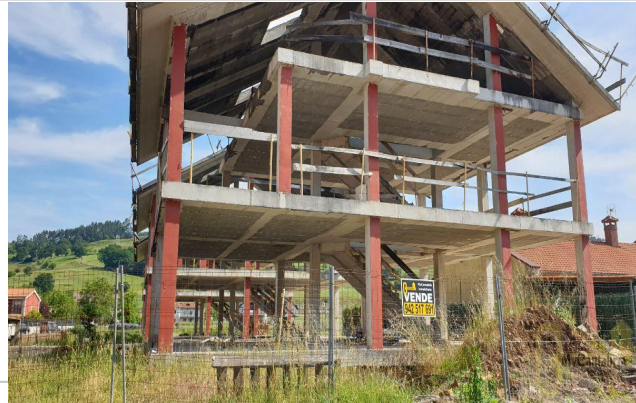

Referencia: **4906-VE**

Tipo inmueble: Edificio

Operación: Venta

Precio: **250.000 €**

Estado: Estado de origen

Población: Castañeda

Provincia: Cantabria

Cod. postal: 39660

Zona: Pomaluengo

**M² construidos:** 870**Metros de parcela:** 1084**Antigüedad:** entre 10 y 15 años**Descripción:**

Ref 4906 - Venta de estructura de 6 chalets pareados de dos en dos en Pomaluengo, Castañeda. Las viviendas se encuentran a medio terminar según se puede apreciar en las imágenes. Proyecto y licencias en vigor, libre de cargas y préstamo. POSIBILIDAD DE EDIFICAR APARTAMENTOS EN PLANTA BAJA Y DUPLEX. Pídanos más información sin compromiso.