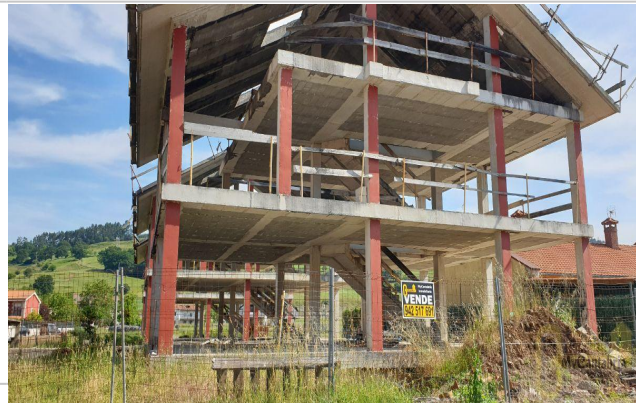

Referencia: **4906-VE\_T**

Tipo inmueble: Terreno

Operación: Venta

Precio: **250.000 €**

Estado: Estado de origen

Población: Castañeda

Provincia: Cantabria

Cod. postal: 39660

Zona: Pomaluengo

**M<sup>2</sup> construidos:** 870**Metros de parcela:** 1084**Antigüedad:** entre 10 y 15 años**Descripción:**

Ref 4906 - Venta de estructura de 6 chalets pareados de dos en dos en Pomaluengo, Castañeda. Las viviendas se encuentran a medio terminar según se puede apreciar en las imágenes. Proyecto y licencias en vigor, libre de cargas y préstamo. POSIBILIDAD DE EDIFICAR APARTAMENTOS EN PLANTA BAJA Y DUPLEX. Pídanos más información sin compromiso.